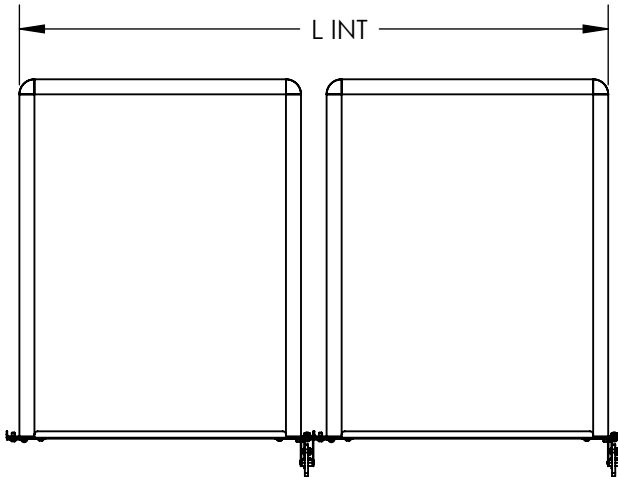

CAGE DOUBLE

L	H	L INT	H INT
48" - 1220mm	24" - 610mm	45 ⁷ / ₈ " - 1165mm	21 ⁷ / ₈ " - 556mm
48" - 1220mm	30" - 762mm	45 ⁷ / ₈ " - 1165mm	27 ⁷ / ₈ " - 708mm
60" - 1524mm	36" - 915mm	57 ⁷ / ₈ " - 1470mm	33 ⁷ / ₈ " - 860mm

DÉTAIL B
ECHELLE 1 : 2